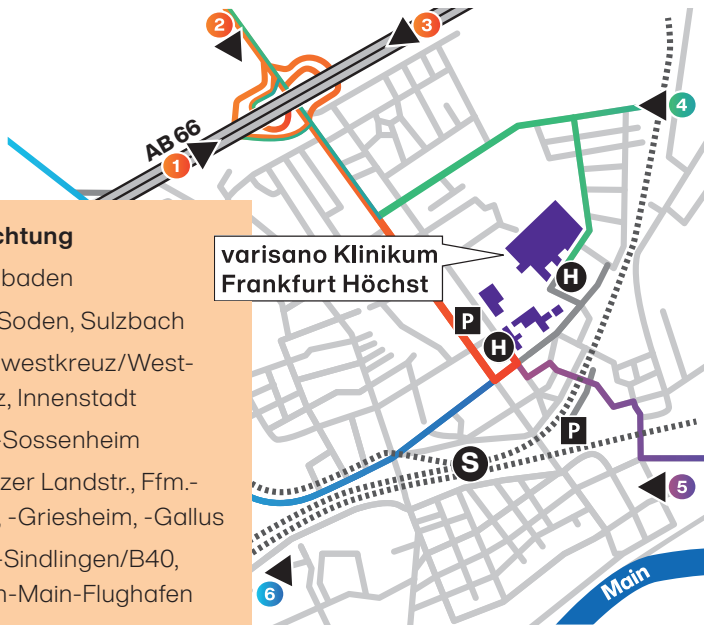

Aus Richtung

- 1 Wiesbaden
- 2 Bad Soden, Sulzbach
- 3 Nordwestkreuz/Westkreuz, Innenstadt
- 4 Ffm.-Sossenheim
- 5 Mainzer Landstr., Ffm.-Nied., -Griesheim, -Gallus
- 6 Ffm.-Sindlingen/B40, Rhein-Main-Flughafen

varisano Klinikum
Frankfurt Höchst

Ihr Weg zu uns

Mit dem Auto

Bitte nutzen Sie bei Anfahrt des Gebäudes A (Neubau) die Zufahrt über den Sossenheimer Weg (s. Parkplätze). Weitere Möglichkeit: Über die Königsteiner Straße zum Parkhaus an der Gotenstraße 33.

Mit öffentlichen Verkehrsmitteln

Ab Hauptbahnhof Frankfurt a.M. mit der S1/S2 bis Bahnhof Frankfurt a.M.-Höchst. Von hier ca. 10 Minuten Gehzeit oder fahren Sie weiter mit den Buslinien 50/59/253 bis Klinikum Frankfurt Höchst bzw. Hospitalplatz und folgen dann der Beschilderung.

Klinikum Frankfurt Höchst

Gotenstraße 6-8 65929 Frankfurt am Main
[varisano.de/klinikum-frankfurt-hoechst](https://www.varisano.de/klinikum-frankfurt-hoechst)